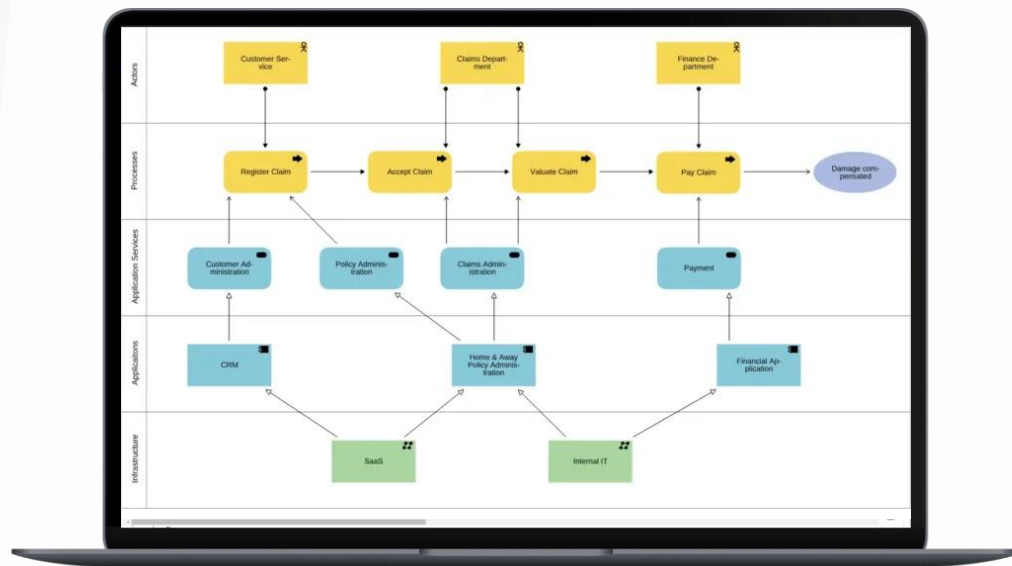

Prozesse, IT-Systeme und Rollen greifen nicht ineinander

Schwierigkeit Transparenz über Abhängigkeiten und Wechselwirkungen zu erzeugen.

Transformationen sind träge, weil Transparenz und Steuerbarkeit nicht gegeben

Schwierigkeit Geschäfts-transformation gezielt zu steuern.

Operating Model Design in ADOIT

Schließen Sie die Lücke zwischen Strategie und Umsetzung.

- ✔ **Funktionsweise einer oder mehrerer Fähigkeiten in einem Bild darstellen**, um schnell den Kontext einer Veränderung zu erklären.
- ✔ **Ein Leitbild schaffen**, das die Strategie mit der Ausführung in Einklang bringt, Entscheidungen lenkt und die Effizienz im Unternehmen optimiert
- ✔ **Schwachstellen und Optimierungspotenziale identifizieren** und strategische Anforderungen ableiten.

Operating Model Design in ADOIT

Schließen Sie die Lücke zwischen Strategie und Umsetzung.

A laptop is shown from a front-facing perspective, with its screen displaying the text "TOOL DEMO in ADOIT" in white on a green background. The laptop is dark-colored and has a thin bezel.

TOOL DEMO
in ADOIT

In a Nutshell

Operating Model Design in ADOIT

- ✔ **Verbinden Sie Strategie und Umsetzung**
- ✔ **Stellen Sie Transparenz her**
- ✔ **Steuern Sie Ihre Geschäftstransformation**

Make your business run better.