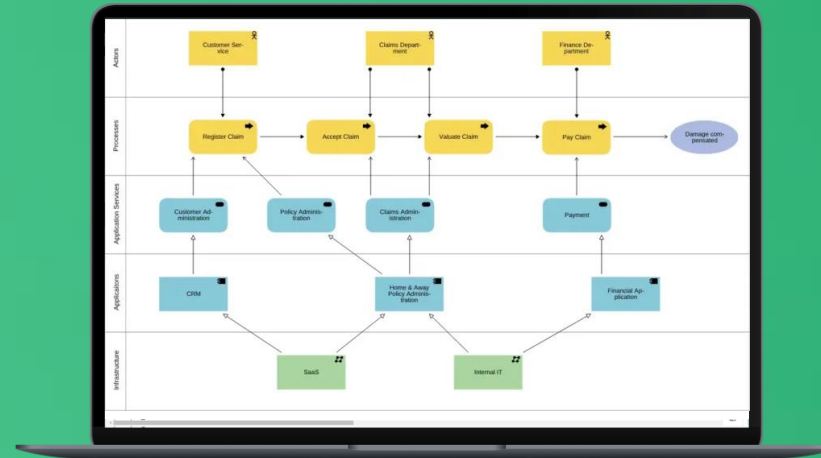

Schwierigkeit Geschäfts-transformation gezielt zu steuern.

Operating Model Design in ADOIT

Schließen Sie die Lücke zwischen Strategie und Umsetzung.

- ✔ **Funktionsweise einer oder mehrerer Fähigkeiten in einem Bild darstellen**, um schnell den Kontext einer Veränderung zu erklären.
- ✔ **Ein Leitbild schaffen**, das die Strategie mit der Ausführung in Einklang bringt, Entscheidungen lenkt und die Effizienz im Unternehmen optimiert
- ✔ **Schwachstellen und Optimierungspotenziale identifizieren** und strategische Anforderungen ableiten.

Operating Model Design in ADOIT

Schließen Sie die Lücke zwischen Strategie und Umsetzung.

A laptop is shown from a front-facing perspective, with its screen displaying the text "TOOL DEMO in ADOIT" in white on a green background. The laptop is dark-colored and has a thin bezel.

TOOL DEMO
in ADOIT

In a Nutshell

Operating Model Design in ADOIT

- ✔ **Verbinden Sie Strategie und Umsetzung**
- ✔ **Stellen Sie Transparenz her**
- ✔ **Steuern Sie Ihre Geschäftstransformation**

Make your business run better.

ADOIT
Enterprise Architecture Suite

Leverage technology.

Strategic Planning

Operating Model Design

IT- und Datenportfolio-Management

Experience Design

Transformations-Roadmapping

Security & Resilience Design