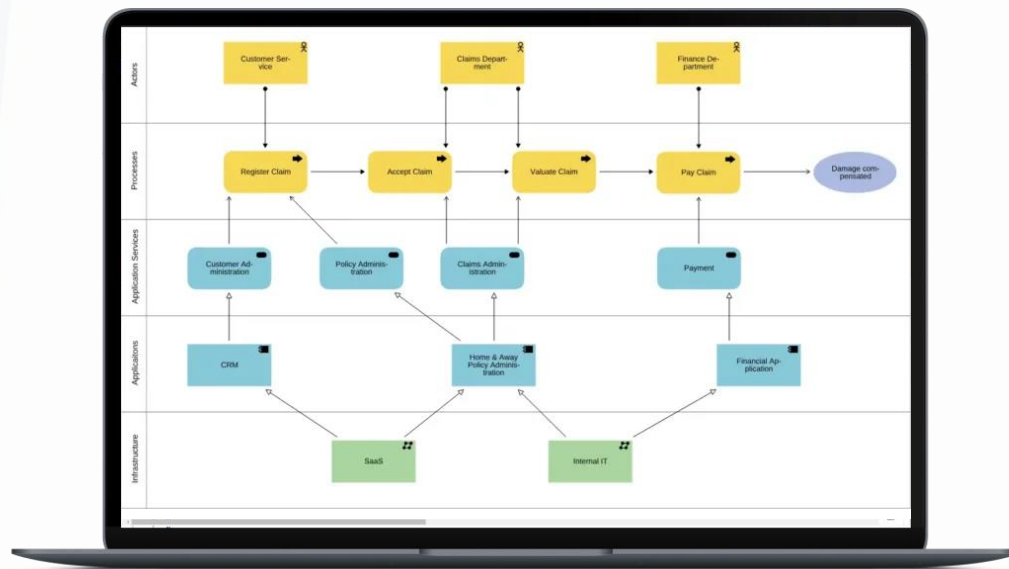

Schwierigkeit Geschäfts-transformation gezielt zu steuern.

Operating Model Design in ADOIT

Schließen Sie die Lücke zwischen Strategie und Umsetzung.

- ✔ **Funktionsweise einer oder mehrerer Fähigkeiten in einem Bild darstellen**, um schnell den Kontext einer Veränderung zu erklären.
- ✔ **Ein Leitbild schaffen**, das die Strategie mit der Ausführung in Einklang bringt, Entscheidungen lenkt und die Effizienz im Unternehmen optimiert
- ✔ **Schwachstellen und Optimierungspotenziale identifizieren** und strategische Anforderungen ableiten.

Operating Model Design in ADOIT

Schließen Sie die Lücke zwischen Strategie und Umsetzung.

A laptop is shown from a front-facing perspective, with its screen displaying the text "TOOL DEMO in ADOIT" in white on a green background. The laptop is dark-colored and has a thin bezel.

TOOL DEMO
in ADOIT

In a Nutshell

Operating Model Design in ADOIT

- ✔ **Verbinden Sie Strategie und Umsetzung**
- ✔ **Stellen Sie Transparenz her**
- ✔ **Steuern Sie Ihre Geschäftstransformation**

Make your business run better.

ADOIT
Enterprise Architecture Suite

Leverage technology.

Strategic Planning

Operating Model Design

IT- und Datenportfolio-Management

Experience Design

Transformations-Roadmapping

Security & Resilience Design